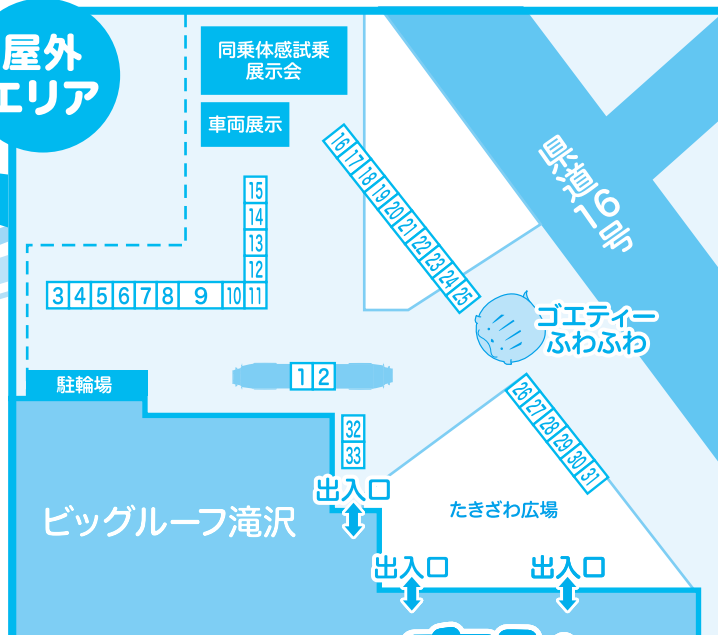

14:00~ 宇宙戦隊キュウレンジャー ショー&握手会

15:30~ 餅まき ~ フィナーレ

※入場は無料です。ミニ緑日・ゲーム・ゴエティヤンふわふわについてはプレイ代を頂戴いたします。
※都合により出演者等が変更になる場合がございます。
※荒天時、災害、その他不慮の事故の際には、イベントを中止または時間を変更させていただくことがありますのでご了承ください。
※当日は駐車場の混雑が予想されますので、公共交通機関をご利用ください。

会場周辺

屋外エリア

屋内エリア

バーチャルスタジオで
出演者気分になって
TV番組を体験してみよう！
グッド！モーニング
羽鳥慎一モーニングショー
ワイド！スクランブル
報道STATION
スーパーチャンネルいわて
いいコト！

※両日も先着150組。
定員になり次第受付終了と
なります。

VRとは
バーチャリアリティの意味
コンピュータにより合成した映像・音響
などの効果により、3次元空間内に体験者が
いるかのような仮想体験ができる技術！

協力
9/2 盛岡情報ビジネス専門学校
9/3 北上コンピュータ・アカデミー

ハズ
なし!!

ホテル宿泊券
便利家電
人気ゲーム機など
豪華景品が当たる!

大抽選会!

1回のお買い上げ500円毎に
抽選券を1枚進呈!!

ゴエタイム どきどきゲーム広場

有料

- 17 ゴルフゲーム
- 18 わなげゲーム
- 19 ダーツゲーム
- 20 まとあてゲーム
- 21 スーパーボール・ヨーヨーすくい
- 22 射的
- 23 千本釣り
- 24 チケット・グッズ売り場

出展者一覧 (A~N 屋内エリア 1~33 屋外エリア)

- | | |
|-------------------------------|-------------------------|
| A 南部美人 | 7 をかしら屋 |
| B いわてNPOフォーラム21 | 8 アースメイト |
| C 岩手高原スノーパーク | 9 青山駅前街なか市 |
| D 自園自醸ワイン紫波 | 10 矢巾観光開発(株) |
| E 新築そっくりさん | 11 大船渡 漁師のかき小屋 |
| F (有)内田販売システム | 12 特産品プラザ らら・いわて |
| G みちのくコカ・コーラボトリング(株) | 13 銀河フーズ株式会社 |
| H ネクスス タケダスポーツ | 14 JA岩手ふるさと 産直来夢くん |
| I 東北電力 岩手支店 | 15 ネットヨタ岩手(株) |
| J JAいわてグループ | 16 岩手トヨペット(株) |
| K 共立リゾート(ラビスタ安比高原・鳴子温泉 湯元 吉祥) | 25 京セラソーラーFC盛岡 |
| L 太田胃散 | 26 安比高原ゴルフクラブ |
| M 株式会社タカラトミー | 27 岩手ビッグブルズ (9/2のみ) |
| N 焼肉・冷麺 髭 | 28 ラグビーワールドカップ2019™釜石開催 |
| 1 レストランろーりえ | 29 釜石シーウェイブスRFC (9/3のみ) |
| 2 麺屋 小野万 | 30 グルージャ盛岡 (9/2のみ) |
| 3 いわちく | 31 さんてつ屋(三陸鉄道) (9/3のみ) |
| 4 アクセスドリーム | 32 抽選会場 |
| 5 泳ぐホタテ ヤマキイチ商店 | 33 総合案内 |
| 6 いの商店 | |