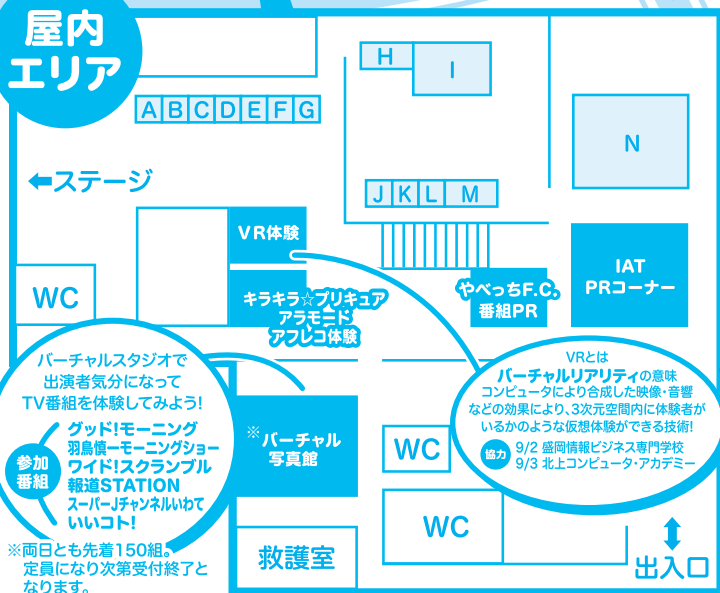

会場周辺

屋外エリア

屋内エリア

バーチャルスタジオで
出演者気分になって
TV番組を体験してみよう！
グッド！モーニング
羽鳥慎一モーニングショー
ワイド！スクランブル
報道STATION
スーパーチャンネルいわて
いいコト！

※両日も先着150組。
定員になり次第受付終了と
なります。

VRとは
バーチャリアリティの意味
コンピュータにより合成した映像・音響
などの効果により、3次元空間内に体験者が
いるかのような仮想体験ができる技術！

協力
9/2 盛岡情報ビジネス専門学校
9/3 北上コンピュータ・アカデミー

ハズ
なし!!

ホテル宿泊券
便利家電
人気ゲーム機など
豪華景品が当たる!

大抽選会!

1回のお買い上げ500円毎に
抽選券を1枚進呈!!

ゴエタイム どきどきゲーム広場

有料

- 17 ゴルフゲーム
- 18 わなげゲーム
- 19 ダーツゲーム
- 20 まとあてゲーム
- 21 スーパーボール・ヨーヨーすくい
- 22 射的
- 23 千本釣り
- 24 チケット・グッズ売り場