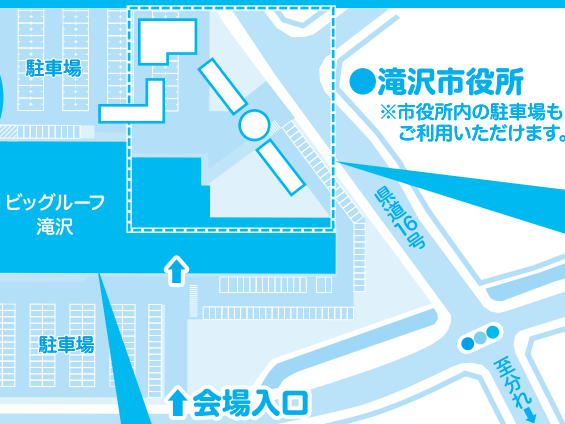

宇宙戦隊キュウレンジャー
ショー&握手会

今回はこの5人が出撃だ!

©2017 テレビ朝日・東映AG・東映

①11:00~ 観覧無料
②14:00~

12:15~ 岩手住みます芸人 アンダーエイジ ライブ

12:30~ アスリートトークショー
ラグビー元日本代表 松尾雄治さん

13:30~ 第50回日本女子プロゴルフ選手権大会コニカミノルタ杯PR

13:45~ IATアナウンサー読み聞かせ

会場周辺

屋外エリア

屋内エリア

バーチャルスタジオで
出演者気分になって
TV番組を体験してみよう！
グッド！モーニング
羽鳥慎一モーニングショー
ワイド！スクランブル
報道STATION
スーパーチャンネルいわて
いいコト！

※両日も先着150組。
定員になり次第受付終了と
なります。

VRとは
バーチャリアリティの意味
コンピュータにより合成した映像・音響
などの効果により、3次元空間内に体験者が
いるかのような仮想体験ができる技術！